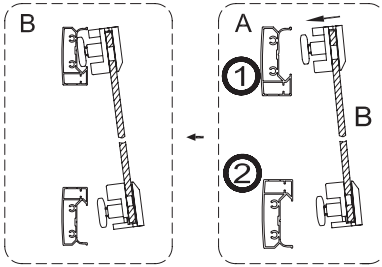

Premier zuhanyfal
SZERELÉSI ÚTMUTATÓ

RO

Perete duș Premier
INSTRUCȚIUNI DE MONTARE

WC00475
WC00518
WC00517
WC00516
WC00515

Premier 90/100/110/120

①		AL006	X 1	⑮		PL020-L/R	X 2
②		AL006	X 1	⑯		HD024	X 1
③		AL030	X 2	⑰		PL024	X 4
④		AL031	X 2	⑱		PL016	X 2
⑤		A	X 1	⑳		PL027-L/R	X 2
⑥		JT005-03	X 1				
⑦		JT005-02	X 1				
⑧		B	X 1				
⑨		JT002-05	X 1				
⑩		AL034	X 1				
⑪		JT006-02	X 2				
⑫		ST4*8	X 10				
⑬		ST4*40	X 8				
⑭		ST4*30	X 6				
⑮		RL041	X 6				
⑯		RL007	X 2				
⑰		RL008	X 2				

1

2

3

4

14

5

6

7