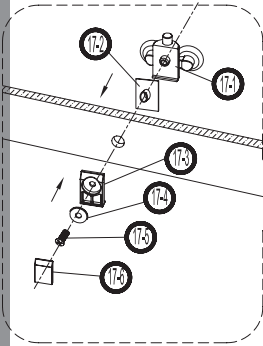

Premier zuhanyfal
SZERELÉSI ÚTMUTATÓ

RO

Perete duș Premier
INSTRUCȚIUNI DE MONTARE

WC00475
WC00518
WC00517
WC00516
WC00515

Premier 90/100/110/120

①		AL006	X 1	⑮		PL020-L/R	X 2
②		AL006	X 1	⑯		HD024	X 1
③		AL030	X 2	⑰		PL024	X 4
④		AL031	X 2	⑱		PL016	X 2
⑤		A	X 1	⑳		PL027-L/R	X 2
⑥		JT005-03	X 1				
⑦		JT005-02	X 1				
⑧		B	X 1				
⑨		JT002-05	X 1				
⑩		AL034	X 1				
⑪		JT006-02	X 2				
⑫		ST4*8	X 10				
⑬		ST4*40	X 8				
⑭		ST4*30	X 6				
⑮		RL041	X 6				
⑯		RL007	X 2				
⑰		RL008	X 2				

1

2

3

4

14

5

6

7