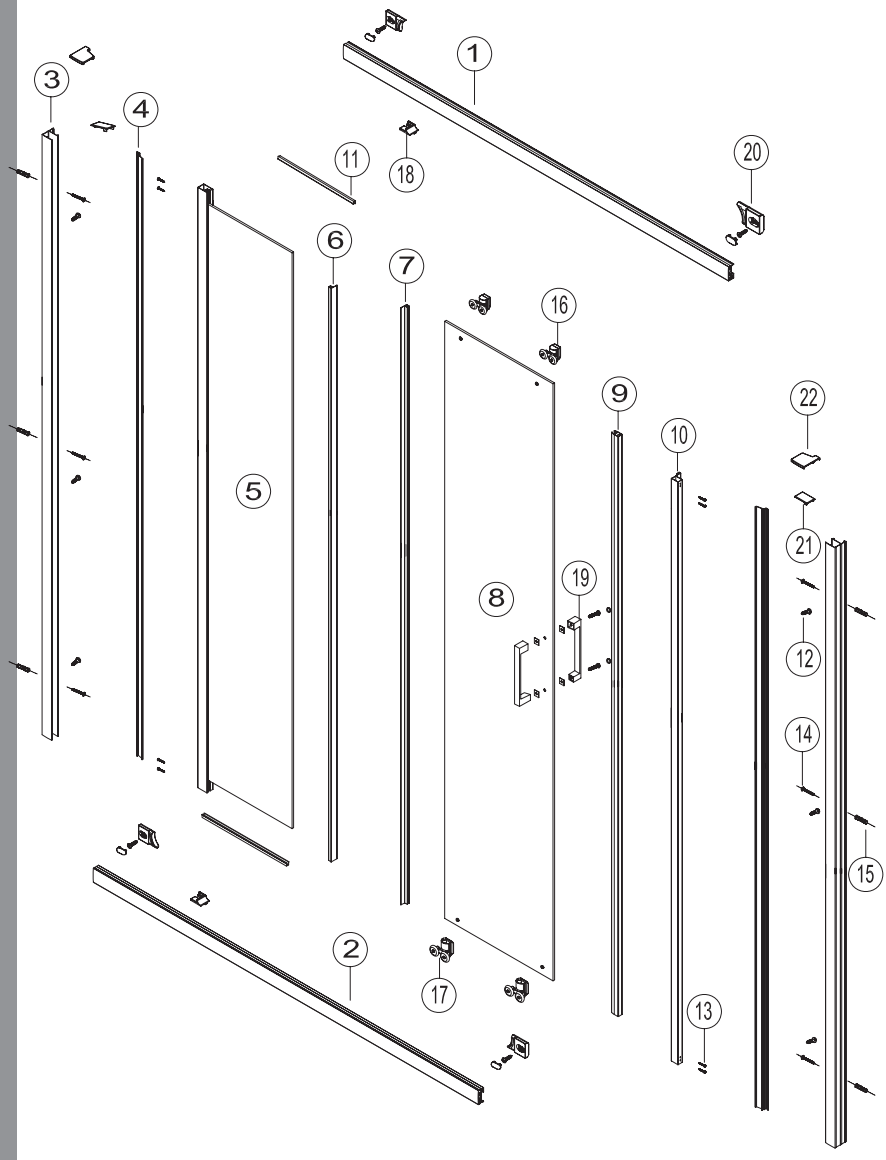

Premier zuhanyfal
SZERELÉSI ÚTMUTATÓ

RO

Perete duș Premier
INSTRUCȚIUNI DE MONTARE

WC00475
WC00518
WC00517
WC00516
WC00515

Premier 90/100/110/120

①		AL006	X 1	⑮		PL020-L/R	X 2
②		AL006	X 1	⑯		HD024	X 1
③		AL030	X 2	⑰		PL024	X 4
④		AL031	X 2	⑱		PL016	X 2
⑤		A	X 1	⑳		PL027-L/R	X 2
⑥		JT005-03	X 1				
⑦		JT005-02	X 1				
⑧		B	X 1				
⑨		JT002-05	X 1				
⑩		AL034	X 1				
⑪		JT006-02	X 2				
⑫		ST4*8	X 10				
⑬		ST4*40	X 8				
⑭		ST4*30	X 6				
⑮		RL041	X 6				
⑯		RL007	X 2				
⑰		RL008	X 2				

1

2

3

4

14

5

6

7