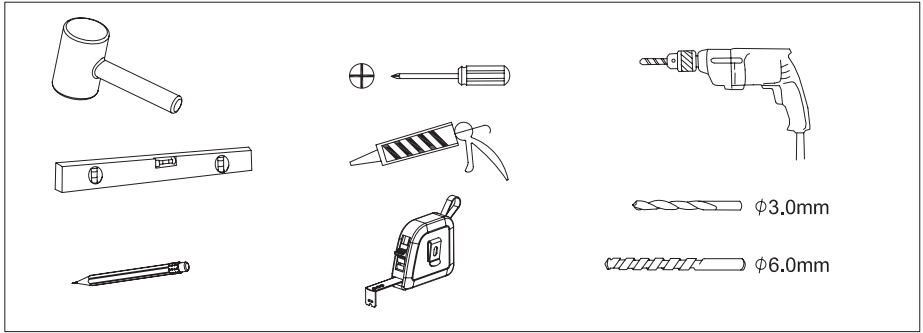

Premier zuhanyfal
SZERELÉSI ÚTMUTATÓ

RO

Perete duș Premier
INSTRUCȚIUNI DE MONTARE

WC00475
WC00518
WC00517
WC00516
WC00515

Premier 90/100/110/120

①		AL006	X 1	⑮		PL020-L/R	X 2
②		AL006	X 1	⑯		HD024	X 1
③		AL030	X 2	⑰		PL024	X 4
④		AL031	X 2	⑱		PL016	X 2
⑤		A	X 1	⑳		PL027-L/R	X 2
⑥		JT005-03	X 1				
⑦		JT005-02	X 1				
⑧		B	X 1				
⑨		JT002-05	X 1				
⑩		AL034	X 1				
⑪		JT006-02	X 2				
⑫		ST4*8	X 10				
⑬		ST4*40	X 8				
⑭		ST4*30	X 6				
⑮		RL041	X 6				
⑯		RL007	X 2				
⑰		RL008	X 2				