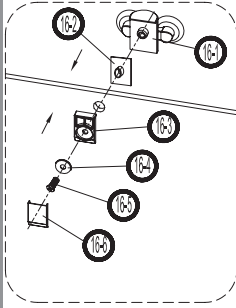

Premier zuhanyfal
SZERELÉSI ÚTMUTATÓ

RO

Perete duș Premier
INSTRUCȚIUNI DE MONTARE

WC00475
WC00518
WC00517
WC00516
WC00515

Premier 90/100/110/120

①		AL006	X 1	⑮		PL020-L/R	X 2
②		AL006	X 1	⑯		HD024	X 1
③		AL030	X 2	⑰		PL024	X 4
④		AL031	X 2	⑱		PL016	X 2
⑤		A	X 1	⑳		PL027-L/R	X 2
⑥		JT005-03	X 1				
⑦		JT005-02	X 1				
⑧		B	X 1				
⑨		JT002-05	X 1				
⑩		AL034	X 1				
⑪		JT006-02	X 2				
⑫		ST4*8	X 10				
⑬		ST4*40	X 8				
⑭		ST4*30	X 6				
⑮		RL041	X 6				
⑯		RL007	X 2				
⑰		RL008	X 2				

1

2

3

4

14

5

6

7