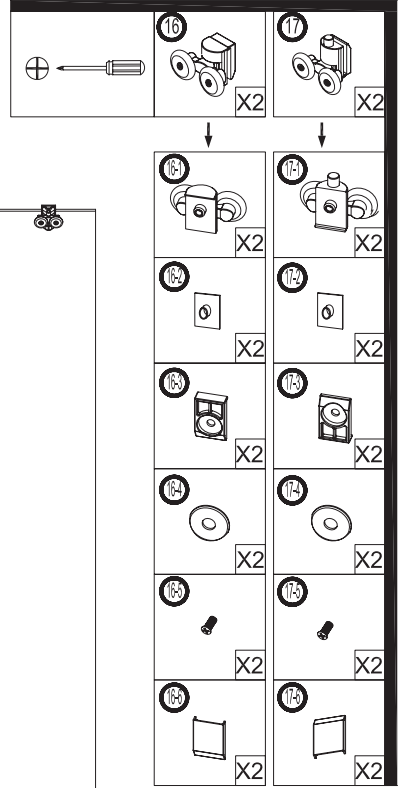

Premier zuhanyfal
SZERELÉSI ÚTMUTATÓ

RO

Perete duș Premier
INSTRUCȚIUNI DE MONTARE

WC00475
WC00518
WC00517
WC00516
WC00515

Premier 90/100/110/120

①		AL006	X 1	⑮		PL020-L/R	X 2
②		AL006	X 1	⑯		HD024	X 1
③		AL030	X 2	⑰		PL024	X 4
④		AL031	X 2	⑱		PL016	X 2
⑤		A	X 1	⑳		PL027-L/R	X 2
⑥		JT005-03	X 1				
⑦		JT005-02	X 1				
⑧		B	X 1				
⑨		JT002-05	X 1				
⑩		AL034	X 1				
⑪		JT006-02	X 2				
⑫		ST4*8	X 10				
⑬		ST4*40	X 8				
⑭		ST4*30	X 6				
⑮		RL041	X 6				
⑯		RL007	X 2				
⑰		RL008	X 2				

1

2

3

4

14

5

6

7