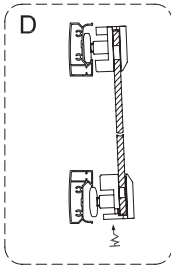

Premier zuhanyfal
SZERELÉSI ÚTMUTATÓ

RO

Perete duș Premier
INSTRUCȚIUNI DE MONTARE

WC00475
WC00518
WC00517
WC00516
WC00515

Premier 90/100/110/120

①		AL006	X 1	⑮		PL020-L/R	X 2
②		AL006	X 1	⑯		HD024	X 1
③		AL030	X 2	⑰		PL024	X 4
④		AL031	X 2	⑱		PL016	X 2
⑤		A	X 1	⑳		PL027-L/R	X 2
⑥		JT005-03	X 1				
⑦		JT005-02	X 1				
⑧		B	X 1				
⑨		JT002-05	X 1				
⑩		AL034	X 1				
⑪		JT006-02	X 2				
⑫		ST4*8	X 10				
⑬		ST4*40	X 8				
⑭		ST4*30	X 6				
⑮		RL041	X 6				
⑯		RL007	X 2				
⑰		RL008	X 2				

1

2

3

4

14

5

6

7